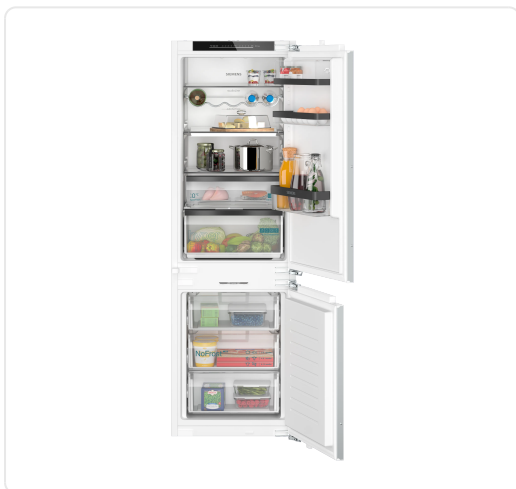

SIEMENS KI86NSDD0 IQ500 koel-/vriescombinatie - 177cm

€ 1.949,00

Artikelnummer	KI86NSDD0
EAN	4242003926031
Merk	SIEMENS

PRODUCTOMSCHRIJVING

Algemene informatie

Integreerbare koel-/vriescombinatie

Vaste deur, softClose Door: deursluitingshulp met demping en zachte sluiting

Vermogen / Verbruik

Energie-efficiëntieklasse (op een schaal van A tot G): D

Energieverbruik per jaar: 186 kWu per jaar

Totale inhoud: 260 l

Inhoud koelruimte: 184 liter

Inhoud vriesruimte: 76 liter

Geluidsniveau: 35 dB (klasse B)

4 legplateaus uit veiligheidsglas, waarvan 2 in de hoogte verstelbaar

3 deurvakken

Verchromde flessenhouder

Versheidssysteem-techniek

1 hyperFresh-box met instelbare luchtvochtigheid: houdt groente en fruit langer vers

Diepvriesgedeelte

freezerlicht

Invriescapaciteit: 8 kg in 24 uur

Super-vriezen: yes

Bewaartijd bij stroomonderbreking: 11 h

3 transparante diepvriesladen

Afmetingen

Afmetingen toestel (H x B x D): 177.2 x 55.8 x 54.8 cm