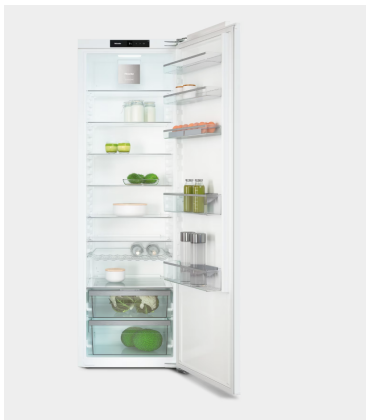

## MIELE K7715E koelkast zonder vriesvak - 177cm