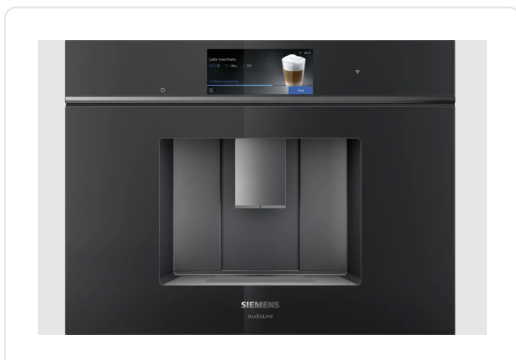

SIEMENS CT918L1B0 IQ700 inbouw koffiemachine - 45cm

€ 3.459,00

Artikelnummer	CT918L1B0
EAN	4242003895597
Merk	SIEMENS

PRODUCTOMSCHRIJVING

Smaak:

Tot 29 koffiespecialiteiten (combinatie van het apparaat en de Home Connect app)

Aparte uitgifte van warme melk, melkschuim en heet water mogelijk

aromaSelect – 3 verschillende aromaprofielen (licht-gebalanceerd karakteristiek)

Instelbare koffie-melkverhouding bij koffiemelkspecialiteiten

intelligent strength adjustment – automatische aanpassing van koffiesterkte op basis van het gekozen volume; zo is de sterkte altijd consistent

aromaDouble Shot – bij een hogere koffiesterkte met hoog volume, twee aparte malingen om te voorkomen dat de koffie bitter wordt

Comfort:

TFT-Touchdisplay Pro - 6.8" TFT- kleurendisplay met touch en slide functie

Favorieten: sla tot 30 personalised beverages op

Automatische detectie van de melkhoeveelheid - geschikt voor meegeleverde container, 1 liter melkpak of uw individuele container