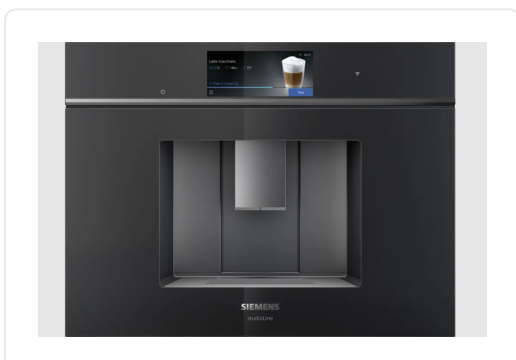

SIEMENS CT918L1B0 IQ700 inbouw koffiemachine - 45cm

€ 3.459,00

Artikelnummer	CT918L1B0
EAN	4242003895597
Merk	SIEMENS

PRODUCTOMSCHRIJVING

Smaak:

Tot 29 koffiespecialiteiten (combinatie van het apparaat en de Home Connect app)

Aparte uitgifte van warme melk, melkschuim en heet water mogelijk

aromaSelect – 3 verschillende aromaprofielen (licht-gebalanceerd karakteristiek)

Instelbare koffie-melkverhouding bij koffiemelkspecialiteiten

intelligent strength adjustment – automatische aanpassing van koffiesterkte op basis van het gekozen volume; zo is de sterkte altijd consistent

aromaDouble Shot – bij een hogere koffiesterkte met hoog volume, twee aparte malingen om te voorkomen dat de koffie bitter wordt

Comfort:

TFT-Touchdisplay Pro - 6.8" TFT- kleurendisplay met touch en slide functie

Favorieten: sla tot 30 personalised beverages op

Automatische detectie van de melkhoeveelheid - geschikt voor meegeleverde container, 1 liter melkpak of uw individuele container