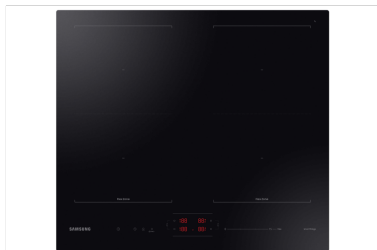

SAMSUNG NZ64B5066FK Series 5 inductiekookplaat - 60cm

€ 799,00

Artikelnummer	NZ64B5066FK
EAN	8806094104790
Merk	SAMSUNG

PRODUCTOMSCHRIJVING

MATERIALEN

Installatie type model: Built- In
Cooktop Frame: Cut Edge
Bediening: Common Slide Touch
Displaytype: LED (Red)

VERMOGEN/KLASSE

Power Source: 220-240 V ~ 50 / 60 Hz
Total Power (kW): 7.4 kW
Flex Zone: 3.3 / 3.7 kW
Flex Zone Graphic grootte: W 210 X L 380 mm
Qty of Power Boost: 4
Power niveau: 15 + Boost
Kookzone linksvoor: Flex - 1850 / 3000 W
Kookzone linksachter: Flex - 1850 / 3000 W
Kookzone rechtsvoor: Flex - 1850 / 3000 W
Kookzone rechtsachter: Flex - 1850 / 3000 W

COOKTOP

Aantal Kookzones: 4 EA
Type: Induction (Dual Flex)
Virtual Flame: No

SMART

WiFi Embedded: Ja

APP CONNECTIVITY

SmartThings App Support: Ja

GEWICHT/AFMETINGEN

Verpakking (BxHxD): 690 x 108 x 645 mm