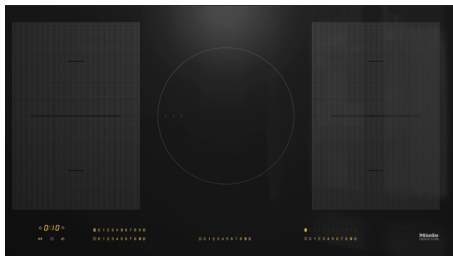

MIELE KM7594FL inductiekookplaat - 93cm

€ 2.749,00

Artikelnummer	KM7594FL
EAN	4002516437734
Merk	MIELE

PRODUCTOMSCHRIJVING

Soort verwarming

Soort verwarming: inductie

Uitvoering

Onafhankelijk van oven

Design

Elegant oppervlak van glaskeramik

Kleur van het keramisch glas: Zwart

Vlakke inbouw

Opliggende inbouw

Uitvoering kookzone

Aantal kookzones: 5

Aantal kookgebieden: 2

Maximaal aantal kookgerei: 5

PowerFlex-kookzone

Aantal: 4

Afmetingen in mm: 150x230

Max. vermogen in W: 2.100

Max. booster vermogen in W: 3.000

Max. TwinBooster-vermogen in W: 3650

Kookzone

Positie: Links

Soort: PowerFlex-vergroting

Afmetingen in mm: 230x390

Max. vermogen in W: 3400