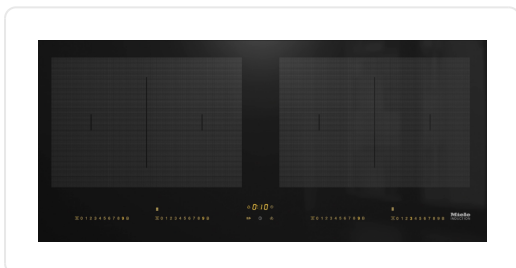

MIELE KM7684FL inductiekookplaat - 91cm

€ 2.799,00

Artikelnummer	KM7684FL
EAN	4002516437666
Merk	MIELE

PRODUCTOMSCHRIJVING

Soort verwarming

Soort verwarming: inductie

Uitvoering

Onafhankelijk van oven

Design

Elegant oppervlak van glaskeramik

Kleur van het keramisch glas: Zwart

Vlakke inbouw

Opliggende inbouw

Uitvoering kookzone

Aantal kookzones: 4

Aantal kookgebieden: 2

Maximaal aantal kookgerei: 4

PowerFlex-kookzone

Aantal: 4

Afmetingen in mm: 150x230

Max. vermogen in W: 2.100

Max. boostervermogen in W: 3.000

Max. TwinBooster-vermogen in W: 3650

Kookzone

Positie: Links

Soort: PowerFlex-vergroting

Afmetingen in mm: 230x390