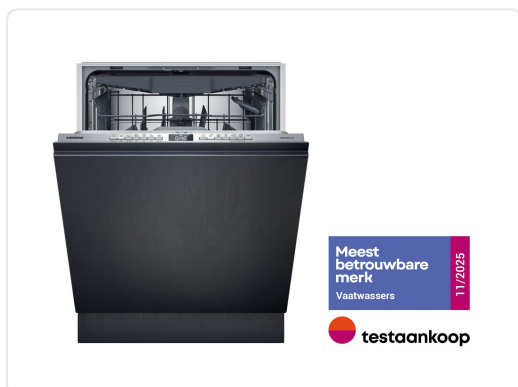

SIEMENS SN63EX05ME IQ300 vaatwasser volledig integreerbaar

€ 1.229,00

Artikelnummer	SN63EX05ME
EAN	4242003979594
Merck	SIEMENS

PRODUCTOMSCHRIJVING

VERBRUIK EN GELUIDSNIVEAU

Energie-efficiëntieklasse¹: B
Energie²/Waterverbruik³: 65 kWu / 9 liter
Inhoud: 14 bestekken
Programmaduur?: 3:35 (h:min)
Geluidsniveau: 42 dB(A) re 1 pW
Geluidsefficiëntieklasse: B

WAS- EN DROOGTECHNOLOGIE

autoOpen dry en warmtewisselaar
aquaSensor
Doseerassistent
iQdrive
Zelfreinigende zeef, Zelfreinigende filter
Binnenafwerking: Inox

VEILIGHEID

varioFlex-korven
vario-besteklade - 3de niveau
In de hoogte verstelbare bovenste korf met rackMatic (op 3 hoogtes)
lowFriction wheels op onderste korf
Rack Stopper om ontsoren van de onderste korf te voorkomen
Neerklapbare houders in bovenkorf (2x)
Neerklapbare bordenrekken in onderste korf (4x)

Universal, 60 cm

Kopjeshouder in de bovenste korf (2x)

COMFORT

Home Connect via WLAN

Bediening bovenaan

Bedieningspaneel met tekstbedrukking (Engelstalig)

InfoLight blue

Elektronische resttijaanduiding in minuten