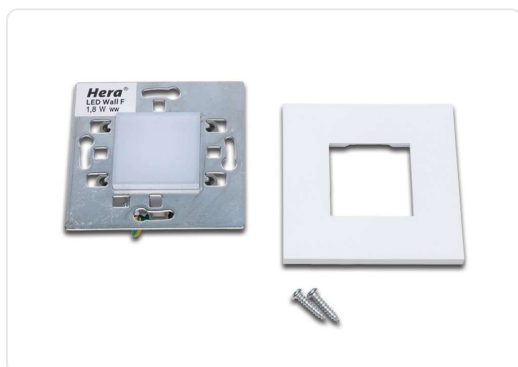

RC 20202720101 Wall inbouwspot

€ 51,02

Artikelnummer	20202720101
EAN	4051268198196
Merk	RC

PRODUCTOMSCHRIJVING

PRODUCTOMSCHRIJVING

LED-wandinbouwarmatuur, eenvoudige montage in standaard opbouwdoos en inbouwdoos, directe aansluiting op 230 V, geen zichtbare lichtvlek

Verbinding:

220 - 240V / 50 - 60Hz

Leven:

L70/B10 >= 60.000 u

Energie-efficiëntie:

LED: 105 lm/W armatuur: 90 lm (50 lm/W)

Kleurweergave:

Ra/CRI >= 80

Bijzonderheden:

snelle en eenvoudige installatie dankzij standaard opbouwdoos en inbouwdoos
directe aansluiting op 230 V
geen zichtbare lichtgevende plekken

SPECIFICATIES

Artikelnummer	20202720101
EAN / Barcode	4051268198196
dimbaar	niet-dimbaar
EAN	4051268198196
spanning	230 V
lichtsterkte	0 - 100 Lm
lichtkleur	3000° K (neutraal wit)