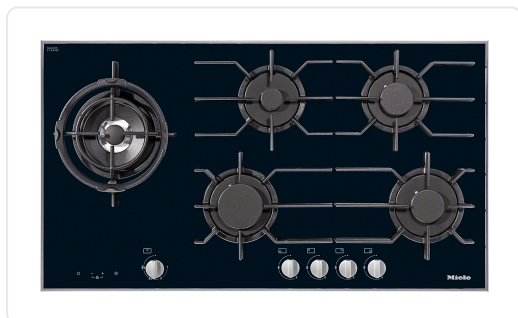

## MIELE KM3054-1 gaskookplaat - 94cm

€ 2.029,00

Artikelnummer	KM3054-1
EAN	4002516048268
Merk	MIELE

### PRODUCTOMSCHRIJVING

Soort verwarming

Soort verwarming Gas

Uitvoering

Onafhankelijk van oven

Design

Elegant oppervlak van glaskeramik

Gietijzeren pannendrager (matzwart geëmailleerd)

Uitvoering kookzone

Aantal kookzones 5

Kookzone

Positie Links in het midden

Soort Dubbele wokbrander

Max. vermogen in W 4700

Kookzone

Positie Midden achter

Soort Normaalbrander

Max. vermogen in W 1700

Kookzone

Positie Midden voor  
Soort Sterkbrander  
Max. vermogen in W 2700

Bedieningsgemak  
Bediening met knoppen  
Elektrische vonkonnsteking met één hand te bedienen  
QuickStart