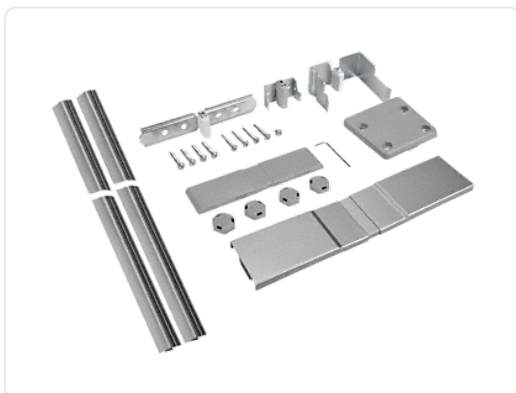

MIELE KSK28202EDT/CS verbindingsset

€ 83,99

Artikelnummer **KSK28202EDT/CS**

EAN **4002515810088**

Merk **MIELE**

PRODUCTOMSCHRIJVING

Side-by-Side kit

Voor een Side-by-Side-verbinding van vrijstaande koel- en vriesapparatuur.

Geschikt voor K 28202 D in combinatie met FN 28262

Voor een duurzame en stabiele Side-by-Side opstelling

Koppeling van de beide losse apparaten tot een optische eenheid

Vrieskast moet links staan, koelkast rechts