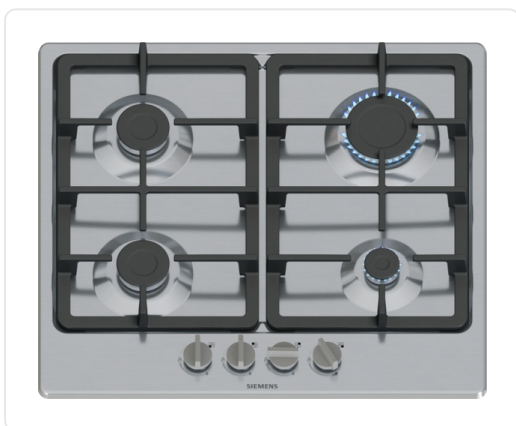

## SIEMENS EG6B5PK90 IQ300 gaskookplaat - 60cm

€ 419,00

Artikelnummer	EG6B5PK90
EAN	4242003966648
Merk	SIEMENS

#### DESIGN

Inox oppervlakte

Gietijzeren pannendragers met rubberen voetjes