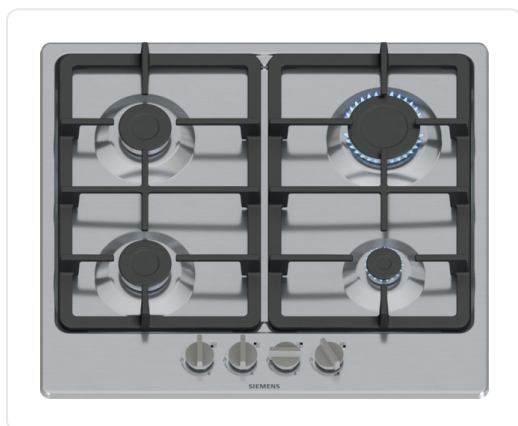

SIEMENS EG6B5PK90 IQ300 gaskookplaat - 60cm

€ 419,00

| | |
|---------------|---------------|
| Artikelnummer | EG6B5PK90 |
| EAN | 4242003966648 |
| Merk | SIEMENS |

PRODUCTOMSCHRIJVING

DESIGN

Inox oppervlakte

Gietijzeren pannendragers met rubberen voetjes

GEBRUIKSGEMAK

Zwaardknoppen, voor: gemakkelijk toegankelijke knoppen aan de voorkant met sterke grip voor moeiteloos draaien.

Eénhandsontsteking: druk en draai gewoon aan de knop om de vlam te ontsteken.