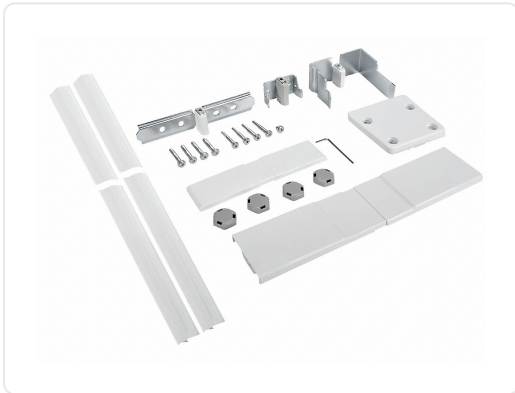

MIELE KSK28202WS verbindingset

€ 83,99

Artikelnummer	KSK28202WS
EAN	4002515810071
Merk	MIELE

PRODUCTOMSCHRIJVING

Side-by-Side kit

Voor een Side-by-Side-verbinding van vrijstaande koel- en vriesapparatuur.

Voor K 28202 D, K 28302 D in combinatie met FN 28062, FN 28262

Voor een duurzame en stabiele Side-by-Side opstelling

Koppeling van de beide losse apparaten tot een optische eenheid

Vrieskast moet links staan, koelkast rechts

SPECIFICATIES

Artikelnummer	KSK28202WS
EAN / Barcode	4002515810071
EAN	4002515810071
toebehoren	verbindingset