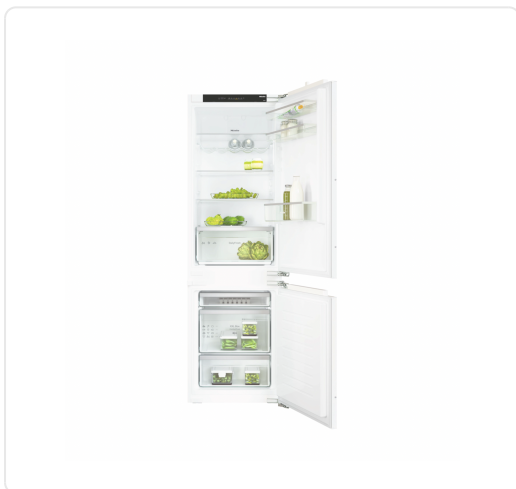

## MIELE KD7714EACTIVE koel-/vriescombinatie - 178cm

€ 1.269,00

Artikelnummer **KD7714EACTIVE**

EAN **4002516531869**

Merk **MIELE**

### PRODUCTOMSCHRIJVING

Productcategorie

Koel-vriescombinatie

Model

Inbouwtoestel

Geïntegreerd inbouwtoestel

Deuraanslag Rechts wisselbaar

Deuraanslag/wisselbaar

Design

Verlichting koelzone Led

Bedieningscomfort

Vershoudsysteem DailyFresh

ComfortFrost

DuplexCool

VarioRoom

Besturing