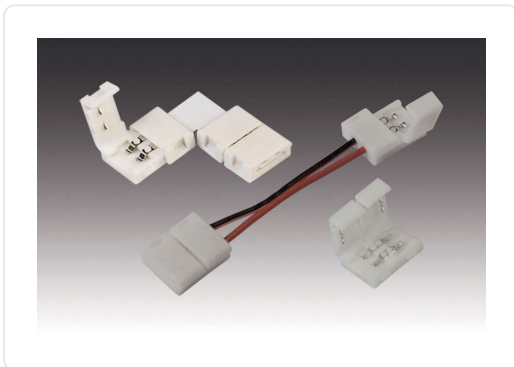

RC 07RC0622 aansluitkabel LEDTAPE aansluitkabel

€ 3,01

Artikelnummer	07RC0622
EAN	4051268114332
Merk	RC

PRODUCTOMSCHRIJVING

PRODUCTOMSCHRIJVING

Voedingskabel LED Tape met LED 24-stekker, als verbinding tussen transformator en ledstrip.

Aansluiting: LED-Trafo DC 24 V

SPECIFICATIES

Artikelnummer	07RC0622
EAN / Barcode	4051268114332
kleur verlichting	1 kleur
toebehoren	aansluitkabel
EAN	4051268114332