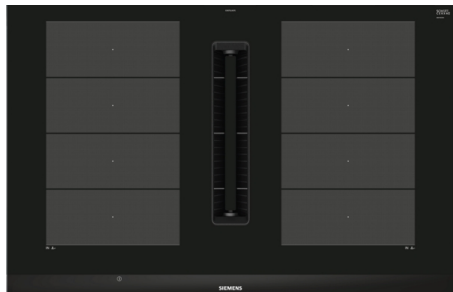

SIEMENS EX875LX67E IQ700 kookplaat met afzuiging - 80cm

€ 3.469,00

Artikelnummer	EX875LX67E
EAN	4242003867198
Merk	SIEMENS

PRODUCTOMSCHRIJVING

Flexibiliteit van kookzones

2 flexInduction-kookzones: gebruik kookgerei van elke vorm of afmeting waar dan ook binnen de 40 cm lange zone.

Kookzone linksvoor: 200 mm, 240 mm, 2.2 kW (max. 3.7 kW)

Kookzone linksachter: 200 mm, 240 mm, 2.2 kW (max. 3.7 kW)

Kookzone rechtsachter: 200 mm, 240 mm, 2.2 kW (max. 3.7 kW)

Kookzone rechtsvoor: 200 mm, 240 mm, 2.2 kW (max. 3.7 kW)

Gebruiksgemak

Dual lightSlider sensorbediening: intuïtieve bediening via de 2 verlichte slider displays (onzichtbaar wanneer uitgeschakeld)

Volledig elektronische bediening op 17 niveaus: Pas de warmte nauwkeurig aan met 17 vermogensstanden (9 hoofdstanden en 8 tussenstanden).

SPECIFICATIES

Artikelnummer	EX875LX67E
EAN / Barcode	4242003867198
diameter afvoer	onbekend
geluid	normaal (40 - 41 dB)
extra vuur	–
EAN	4242003867198
uitbreidbare zones	uitbreidbare zones
breedte	van 75 tot 85 cm breed
afzuigcapaciteit	normaal: 400 - 700 m3/u
bediening	sliderbediening
energieklasse	B
bediening wlan	bediening via WLAN
aansluitwaarde	7.000 W - 7.999 W
kookzones	4 kookzones
rand	facetrans