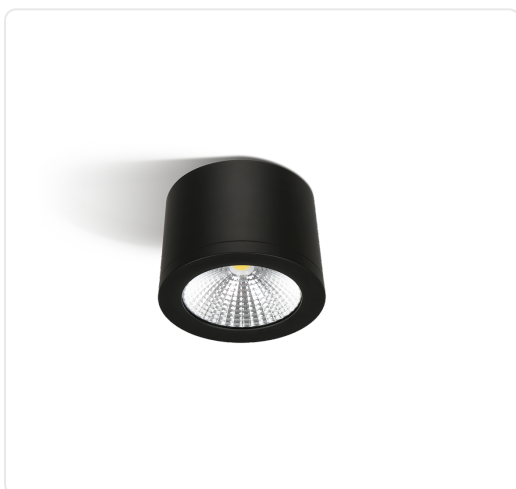

RC 00002226 BOLD 10 downlight

€ 131,20

Artikelnummer 00002226

Merk RC

PRODUCTOMSCHRIJVING

PRODUCTOMSCHRIJVING

Stralingshoek: 60°

CIE Flux-codes: 83 96 99 100 100

IP: 54

Ingangsstroom: 250mA

Kleur: RAL9005

Led type: COB

Lumenbehoud: L80B10 bij 50.000

Lumen/W: 100lm/W

Lichtstroom armatuur: 1000lm

Materiaal behuizing: Aluminium

Materiaal lens/reflector/diffusor: Glas

Vermogen: 10W

Montage type: Opbouw

PF: 0,9

UGR: <19

Spanning: 220-240V

Gewicht: 400g

SPECIFICATIES

Artikelnummer 00002226

SPECIFICATIES

montage	opbouw
dimbaar	niet-dimbaar
vermogen	10 Watt
lichtsterkte	1001 - 2000 Lm
lichtkleur	3000° K (neutraal wit)
vorm	rond