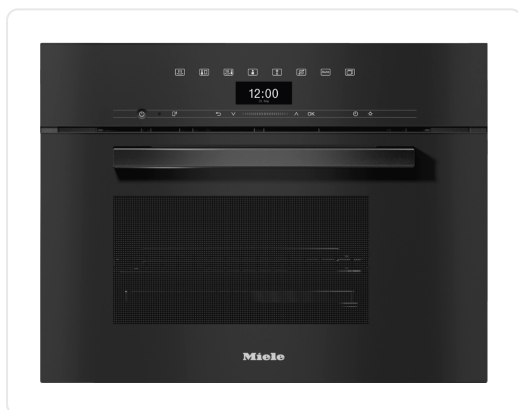

MIELE DG7440BSW VITROLINE stoomoven - 45cm

€ 2.299,00

Artikelnummer	DG7440BSW
EAN	4002516422075
Merk	MIELE

PRODUCTOMSCHRIJVING

MODEL EN DESIGN

Inbouwstoomoven: Ja
PureLine: Ja
Kleur toestel: Obsidiaanzwart

BEDIENINGSGEMAK

Koppeling met Miele@home: Ja
Display: DirectSensor
SoftOpen: Ja
SoftClose: Ja
MultiLingua: Ja
Bereiden onafhankelijk van hoeveelheid: Ja
Stomen op 3 niveaus tegelijkertijd: Ja
Automatisch koken menu: Ja
Stoomreductie voor einde programma: Ja
Timerfuncties: Ja
Dagtijdweergave: Ja